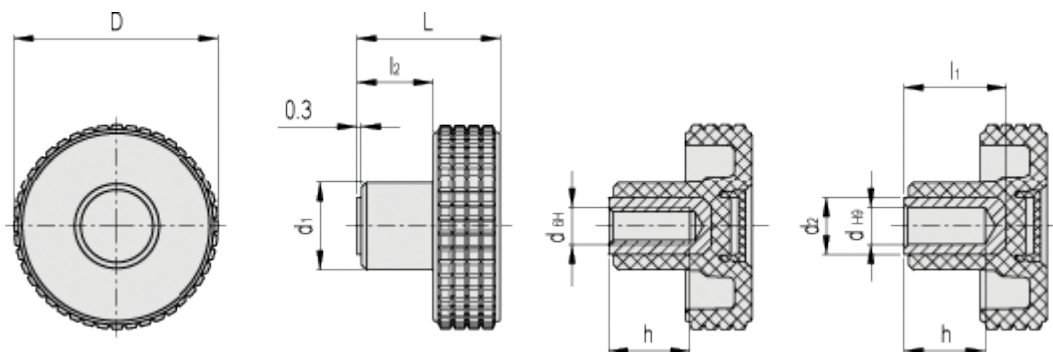

Varenummer: 23020342066

Beskrivelse: E+G Fingregreb MBT.30-B-M6-C6, rød dækkappe

## Mål

D = 31

l2 = 11.5

d1 = 15

d2 = -

dH6 = M6

dH9 = -

h = 12